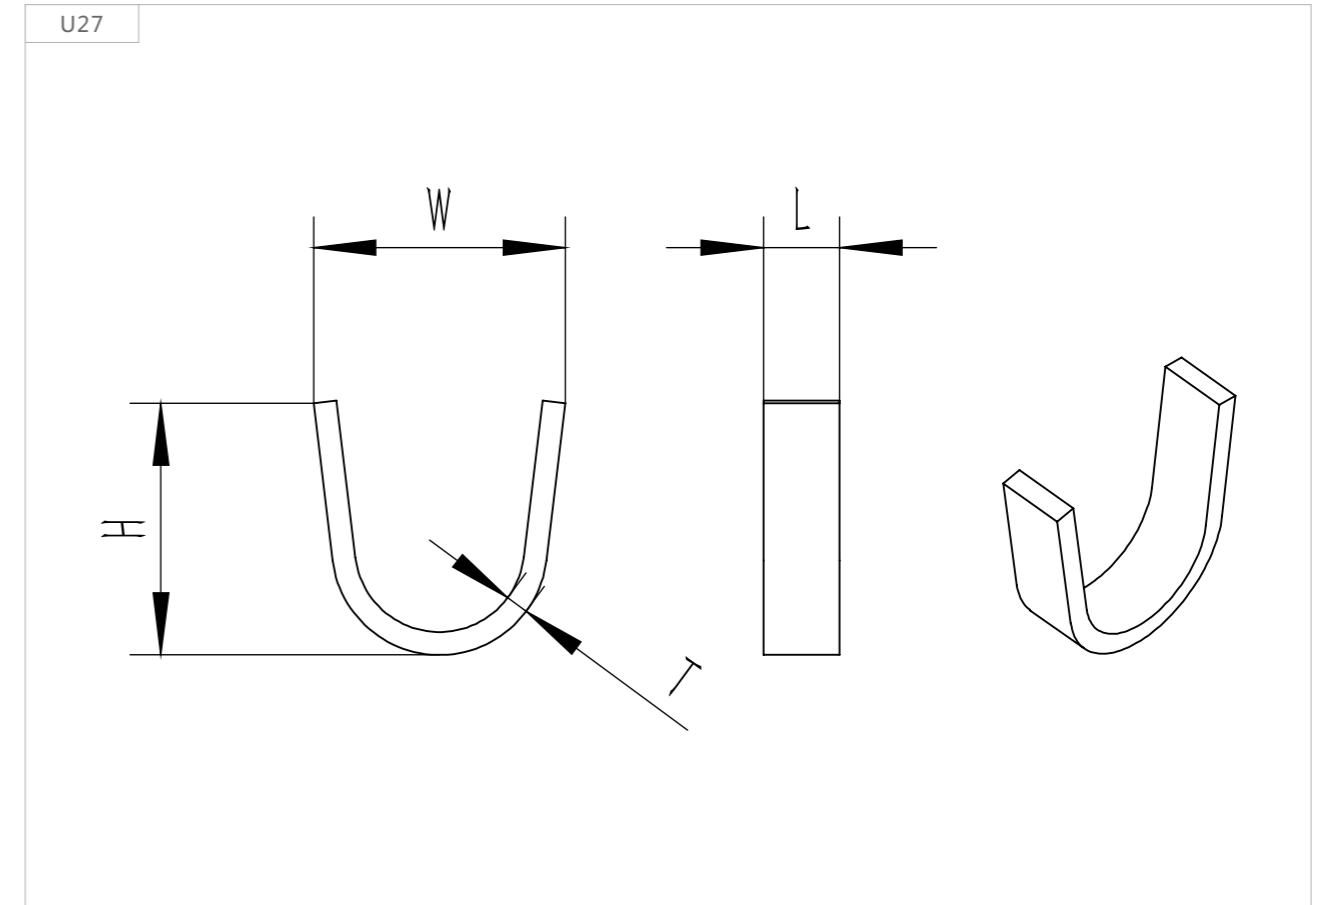

圆底U型端子

图号 Fig	品名编号 Part NO.	尺寸Dimension(mm)				适用电线 WireRange (AWG#)	材质 Material	连接方式 Connection	数量 Q'TY (KPCS/R)	备注 Remarks
		W	H	L	T					
U27	U15221825-BHS-0	2.2	1.8	1.5	0.25	24-26	H65铜	横带	40	8*6.5*4
	U15252540-SHS-0	2.5	2.5	1.5	0.4	22-24	304软钢	横带	30	7*6.5*4
	U10353030-BHS-0	3.5	3	1	0.3	φ2.3	H65铜	横带	20	8*7.5*3
	U15373040-BHS-0	3.5	3.7	1.5	0.4	φ2.5	H65铜	横带	20	6.5*7.5*3