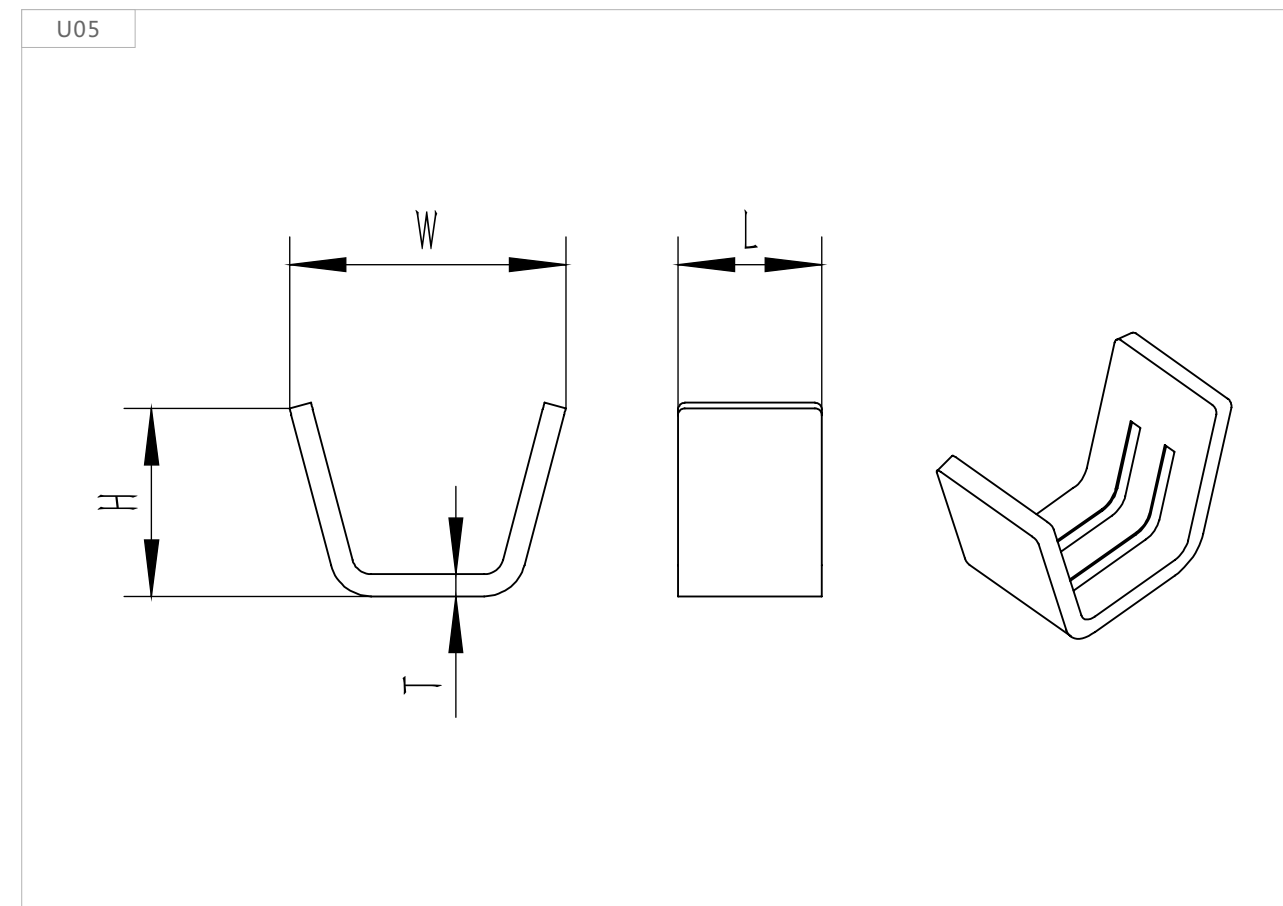

# 平底U型端子

图号 Fig	品名编号 Part NO.	尺寸Dimension(mm)				适用电线 WireRange (AWG#)	材质 Material	连接方式 Connection	数量 Q'TY (KPCS/R)	备注 Remarks
		W	H	L	T					
U05	U11453003-BHS-0	4.5	3	1.1	0.3	3.2宽1.4高	H65铜	横带	15	6.5*11.25
	Upd401056808-BHS-0	10.5	6.8	4	0.8	φ3.7*2	H65铜	横带	4	8*22
	Upd501659008-BS-0	16.5	9	5	0.8	φ5*2	H65铜	横带	2	9*30
	Upd25281725-SHS-0	2.8	1.7	2.5	0.2	2宽0.5高	304软钢	横带	30	8*7.5*3
	Upd15372803-BHS-0	3.7	2.8	1.5	0.3	3.0宽1.4高	H65铜	横带	15	12*11.5/2