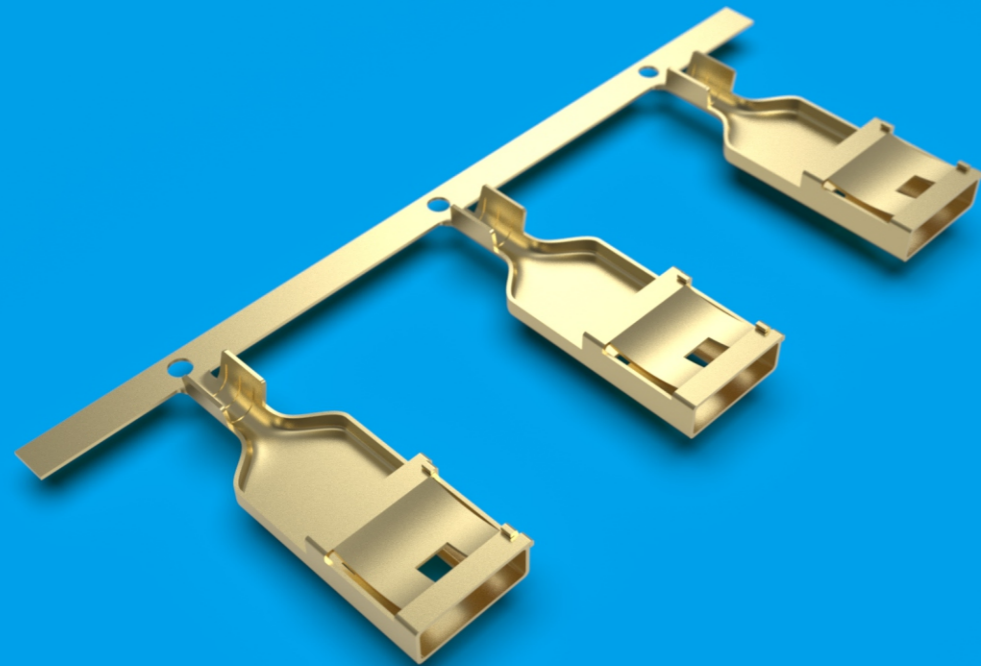

方型母端 (250、单脚)

图号 Fig	品名编号 Part NO.	尺寸 Dimension(mm)						适用电线 WireRange (AWG#)	材质 Material	连接方式 Connetion	数量 Q'TY (pcs/r)	备注 Remarks
		适配公插 Tab	W	H	E	L	T					
DN02	DK25008TP-BHS	0.8*6.3	7.6	2.6	7.9	18	0.4	18-22	H65铜	横带	5K	21.5*18.4