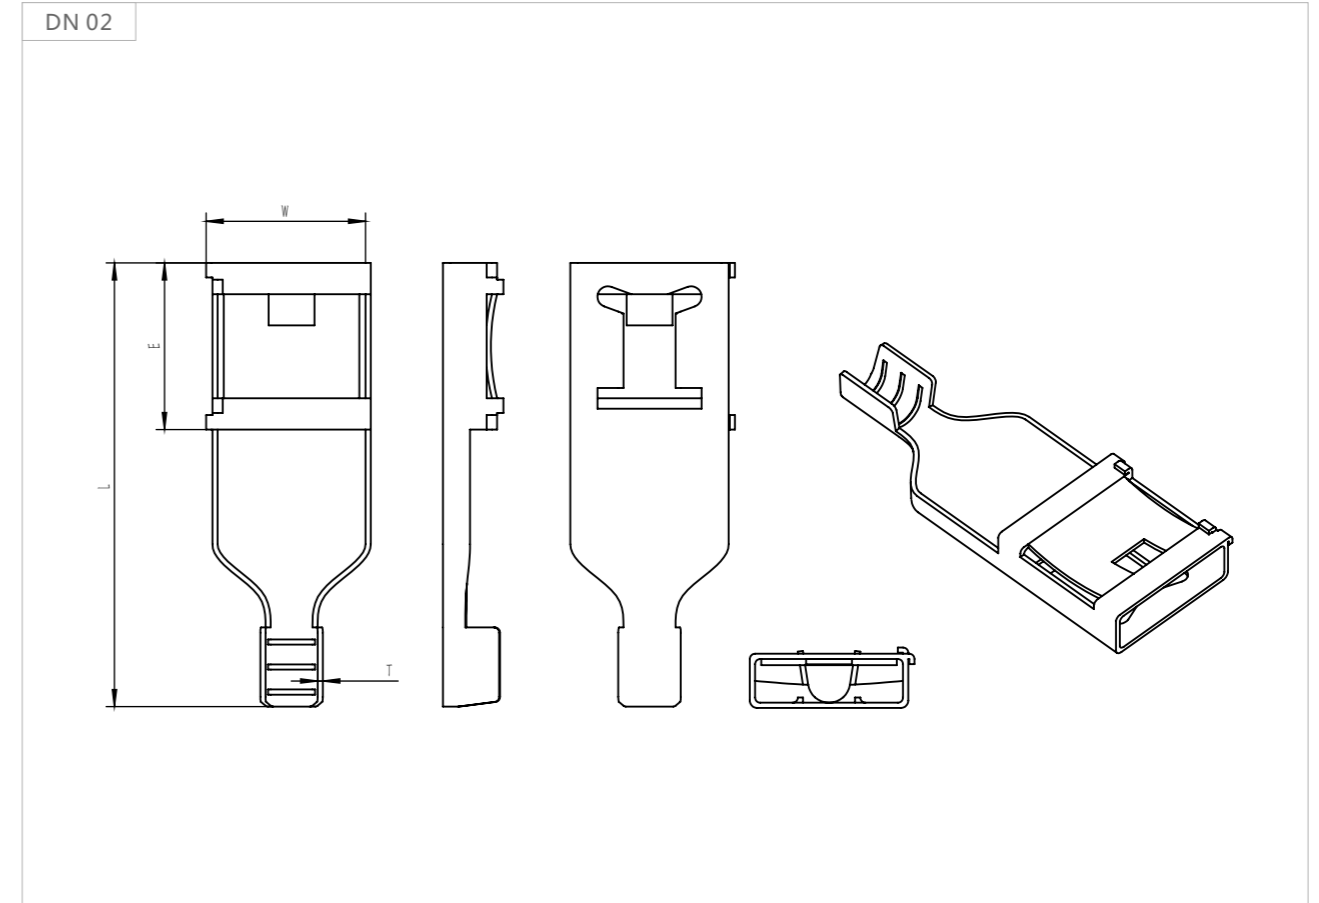

方型母端 (250、单脚)

图号 Fig	品名编号 Part NO.	尺寸 Dimension(mm)						适用电线 WireRange (AWG#)	材质 Material	连接方式 Connetion	数量 Q'TY (pcs/r)	备注 Remarks
		适配公插 Tab	W	H	E	L	T					
DN02	DK25008TP-BHS	0.8*6.3	7.6	2.6	7.9	18	0.4	18-22	H65铜	横带	5K	21.5*18.4