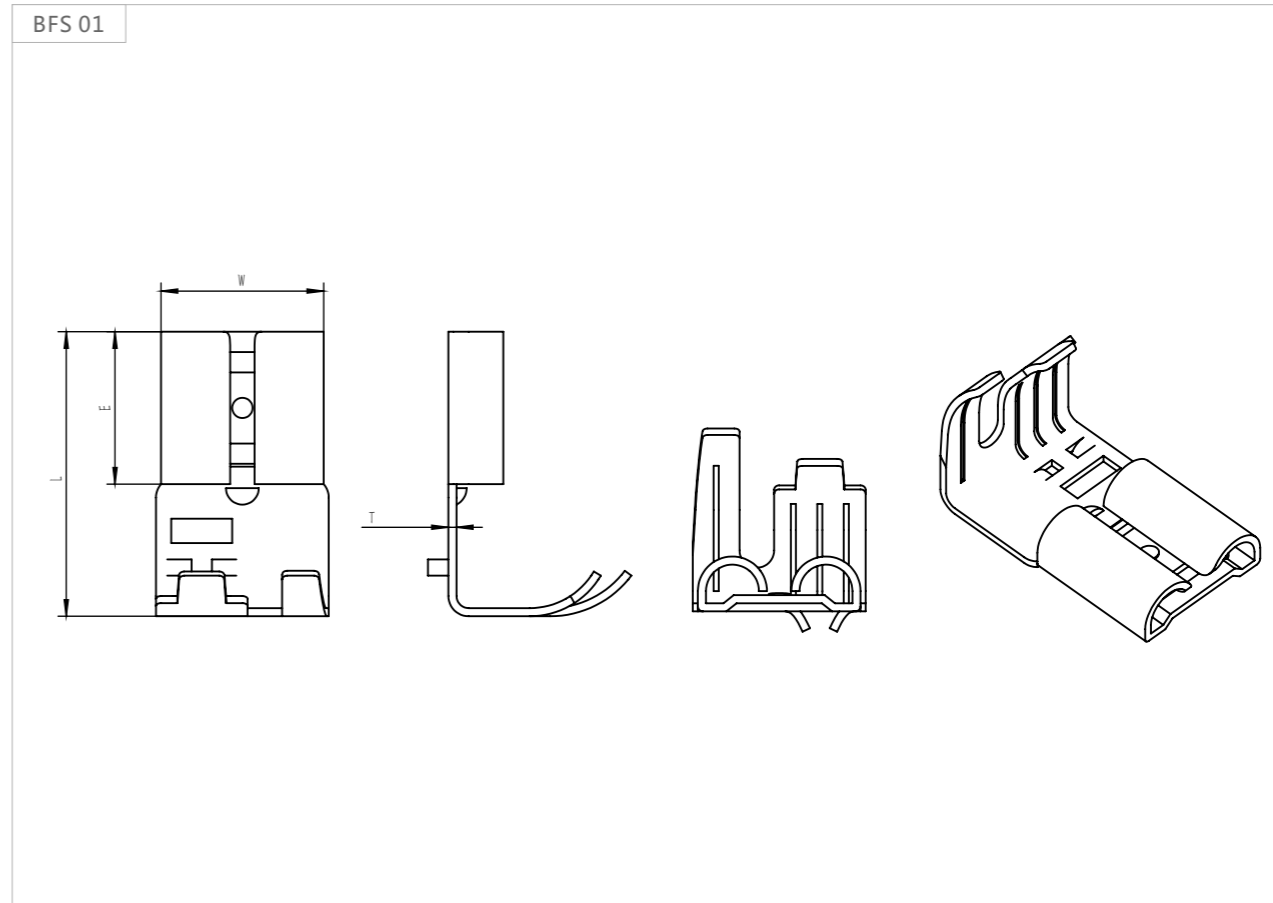

# BFS 单边旗型插簧 (标准型、205、250)

| 图号<br>Fig | 品名编号<br>Part NO. | 尺寸Dimension(mm) |     |     |    |     | 适用电线<br>WireRange<br>(AWG#) | 材质<br>Material | 连接方式<br>Connection | 数量<br>Q'TY<br>(pcs/r) | 备注<br>Remarks |
|-----------|------------------|-----------------|-----|-----|----|-----|-----------------------------|----------------|--------------------|-----------------------|---------------|
|           |                  | 适配公插<br>Tab     | W   | E   | L  | T   |                             |                |                    |                       |               |
| BFS01     | BF18705DB-BS     | 4.8*0.5         | 5.8 | 6.5 | 11 | 0.3 | 16-20                       | H65铜           | 横带                 | 3                     |               |
|           | BF18708DB-BS     | 4.8*0.8         | 5.8 | 6.5 | 11 | 0.3 | 16-20                       |                |                    | 3                     |               |
|           | BF25008DB-BS     | 6.3*0.8         | 8   | 7.4 | 15 | 0.4 | 14-18                       |                |                    | 2                     |               |