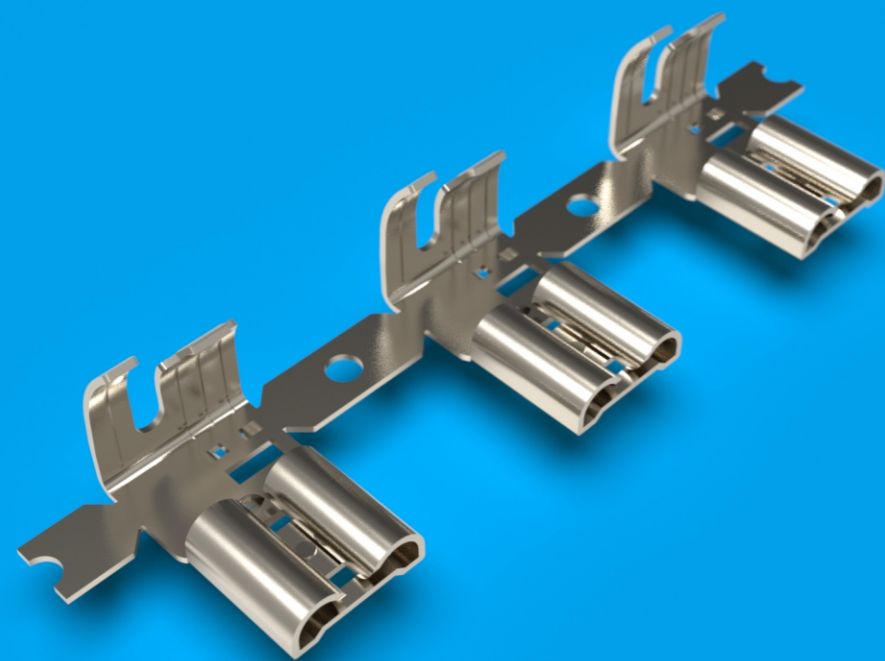

# BFS 单边旗型插簧 (标准型、205、250)

| 图号<br>Fig | 品名编号<br>Part NO. | 尺寸Dimension(mm) |     |     |    |     | 适用电线<br>WireRange<br>(AWG#) | 材质<br>Material | 连接方式<br>Connection | 数量<br>Q'TY<br>(pcs/r) | 备注<br>Remarks |
|-----------|------------------|-----------------|-----|-----|----|-----|-----------------------------|----------------|--------------------|-----------------------|---------------|
|           |                  | 适配公插<br>Tab     | W   | E   | L  | T   |                             |                |                    |                       |               |
| BFS01     | BF18705DB-BS     | 4.8*0.5         | 5.8 | 6.5 | 11 | 0.3 | 16-20                       | H65铜           | 横带                 | 3                     |               |
|           | BF18708DB-BS     | 4.8*0.8         | 5.8 | 6.5 | 11 | 0.3 | 16-20                       |                |                    | 3                     |               |
|           | BF25008DB-BS     | 6.3*0.8         | 8   | 7.4 | 15 | 0.4 | 14-18                       |                |                    | 2                     |               |