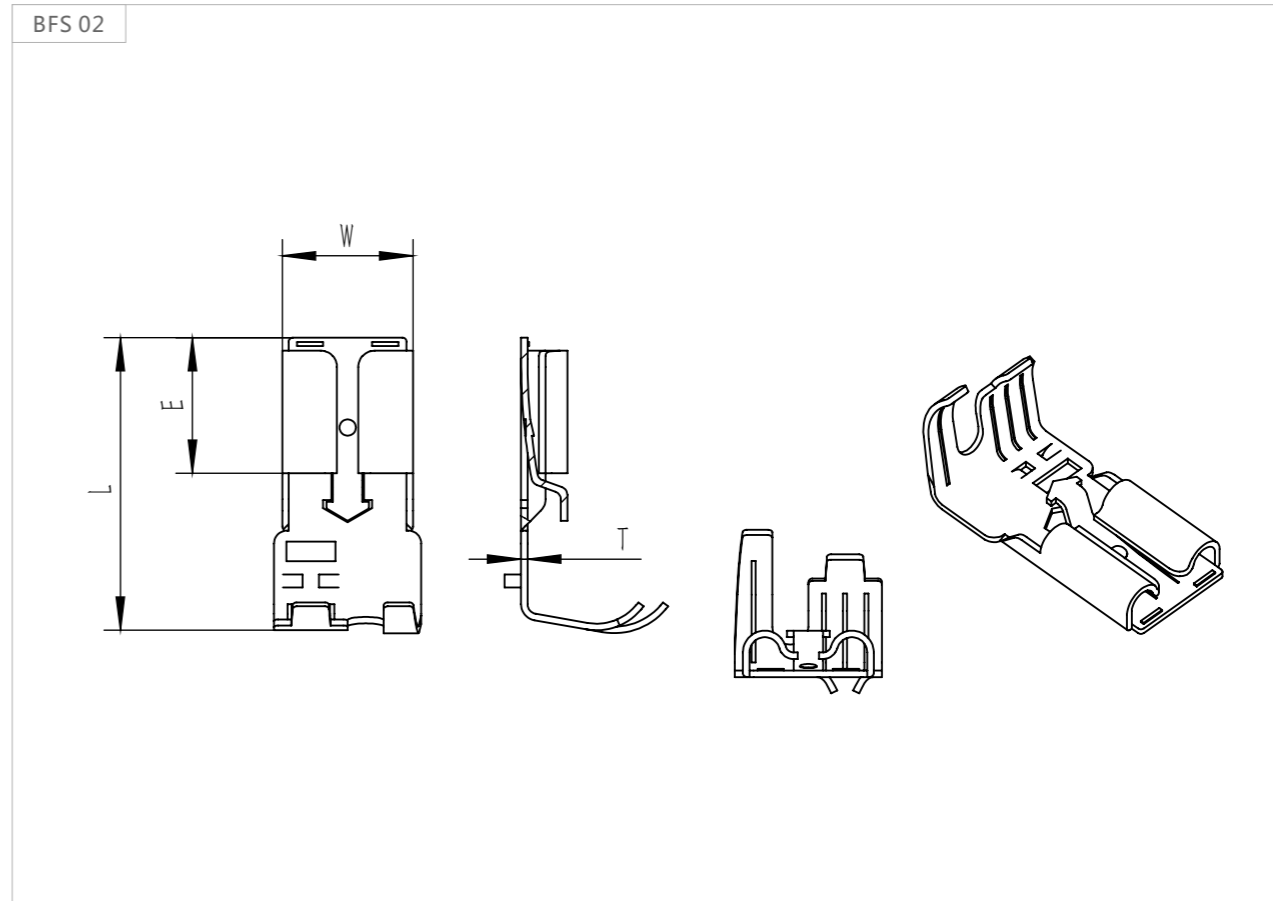

BFS 单边旗型插簧 (带锁、187、250)

图号 Fig	品名编号 Part NO.	尺寸Dimension(mm)					适用电线 WireRange (AWG#)	材质 Material	连接方式 Connection	数量 Q'TY (pcs/r)	备注 Remarks
		适配公插 Tab	W	E	L	T					
BFS02	BFSK18705DB-BS	4.8*0.5	5.8	7.5	14	0.3	16-20	H65铜	横带	3	
	BFSK18708DB-BS	4.8*0.8	5.8	7.5	14	0.3	16-20			3	
	BFSK25008DB-BS	6.3*0.8	7.7	8.8	16.2	0.4	14-18			1.5	