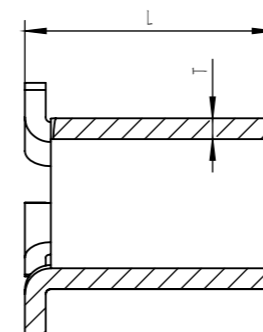

OM 型端子 (Φ1.25带帽直通圆管)

OM 12

图号 Fig	品名编号 Part NO.	尺寸 Dimension(mm)					适用电线 WireRange (AWG#)	材质 Material	连接方式 Connection	数量 Q'TY (PCS/R)	备注 Remarks
		公插 Tab	d	E	L	T					
OM12	OM1254020-PL-3	1.25	1.25		2.4	0.2		C5191	单粒	50K	8.5*7.5